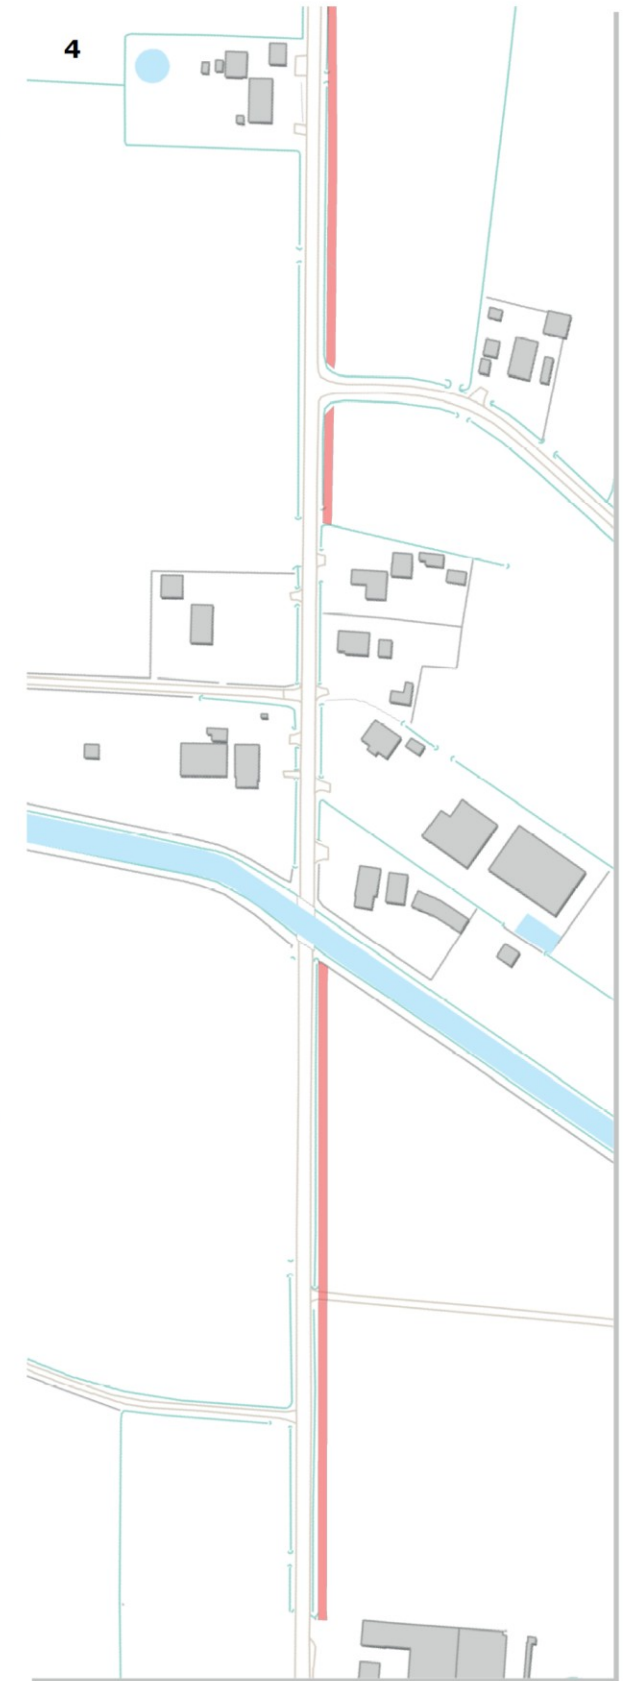

Legenda

korting (3,5 m. breed t.b.v. fietspad)

Dienst Landelijk Gebied werkt vandaag aan het landschap van morgen