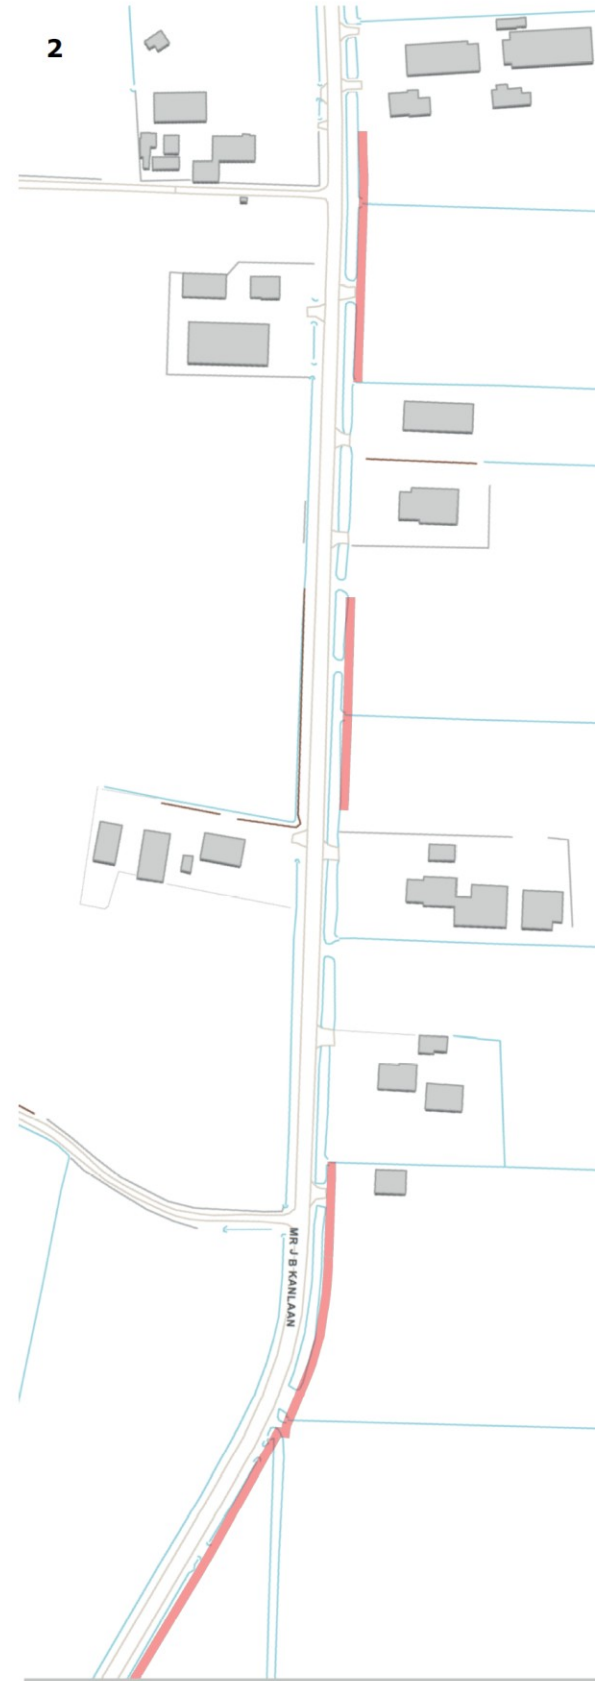

Legenda

korting (3,5 m. breed t.b.v. fietspad)

Dienst Landelijk Gebied werkt vandaag aan het landschap van morgen